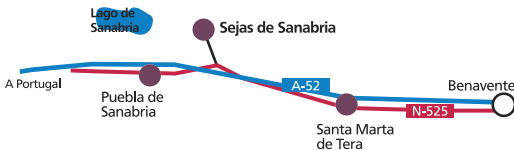

EL CAMINO DE MADRID

SEGOVIA

Coca	Iglesia de Santa María La Mayor
Martín Muñoz de las Posadas	Iglesia de la Asunción
La Granja de San Ildefonso	Iglesia de Ntra. Sra. del Rosario

A León

VALLADOLID

Simancas	Iglesia El Salvador
Wamba	Iglesia de Santa María
Castromonte	Iglesia Concepción de Ntra. Sra. 17 al 20 abril
Medina de Rioseco	Iglesia de Santa María Iglesia de Santiago
Santervás	Iglesia Santos Gervasio y Protasio
Alcazarén	Iglesia de Santiago
Olmedo	Iglesia de Santa María de Castillo Iglesia de San Miguel
Cuenca de Campos	Iglesia de Santos Justo y Pastor

EL CAMINO MOZÁRABE SANABRÉS

ZAMORA

Sejas de Sanabria	Iglesia de Santa Marina
Puebla de Sanabria	Iglesia de San Francisco Iglesia Ntra. Sra. del Azogue Ermita de San Cayetano

Patronato de Turismo de Zamora
De:
11:00h a 14:00h
17:00h a 20:00h

ROMÁNICO ZAMORANO

ZAMORA

Tábara	Iglesia de Santa María	Patronato de Turismo de Zamora. Del 15 al 16 de abril 11:30 a 14:00 16:00 a 17:00 Del 17 al 20 de abril 11:30 a 14:00 17:00 a 19:00 Cerrado los lunes
El Campillo	Iglesia de San Pedro de la Nave	Patronato de Turismo de Zamora. Del 15 al 20 de abril 10:30 a 13:30 17:00 a 20:00
Benavente	Iglesia de Sta. María del Azogue Iglesia de San Juan del Mercado	Patronato de Turismo de Zamora De Martes a Sábado: 10:00h a 14:00h 17:00h a 20:00h Domingos: 10:00h a 14:00h