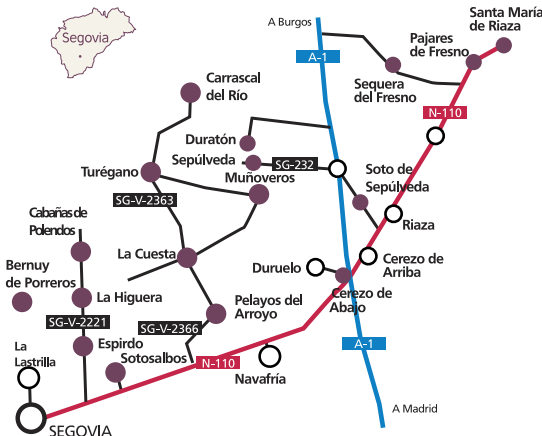

ROMÁNICO SUR