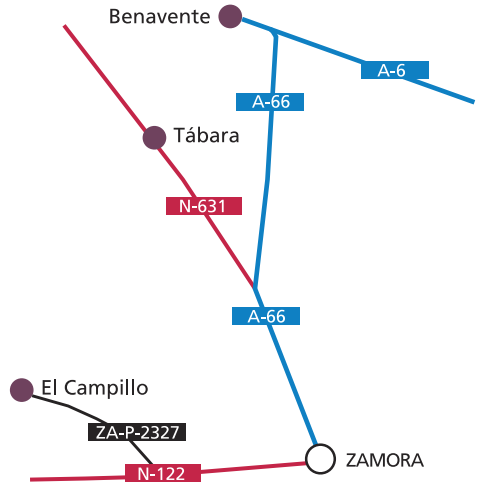

EL CAMINO MOZÁRABE SANABRÉS

ZAMORA

Sejas de Sanabria	Iglesia de Santa Marina
Puebla de Sanabria	Iglesia de San Francisco Iglesia Ntra. Sra. del Azogue Ermita de San Cayetano

Patronato de Turismo de Zamora
De:
11:00h a 14:00h
17:00h a 20:00h

ROMÁNICO ZAMORANO

ZAMORA

Tábara	Iglesia de Santa María	Patronato de Turismo de Zamora. Del 15 al 16 de abril 11:30 a 14:00 16:00 a 17:00 Del 17 al 20 de abril 11:30 a 14:00 17:00 a 19:00 Cerrado los lunes
El Campillo	Iglesia de San Pedro de la Nave	Patronato de Turismo de Zamora. Del 15 al 20 de abril 10:30 a 13:30 17:00 a 20:00
Benavente	Iglesia de Sta. María del Azogue Iglesia de San Juan del Mercado	Patronato de Turismo de Zamora De Martes a Sábado: 10:00h a 14:00h 17:00h a 20:00h Domingos: 10:00h a 14:00h