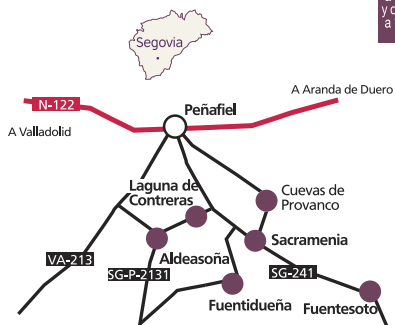

SIERRAS DEL SUR

ÁVILA

San Esteban del Valle	Iglesia de San Esteban Protomártir
Villarejo del Valle	Iglesia de San Bartolomé
Arenas de San Pedro	Iglesia de la Asunción de Ntra. Sra.
Cuevas del Valle	Iglesia de la Natividad de Ntra. Sra.
Piedrahíta	Iglesia de Santa María la Mayor
El Barco de Ávila	Iglesia de la Asunción de Ntra. Sra.
El Tiemblo	Iglesia de la Asunción de Ntra. Sra.
La Horcajada	Iglesia de la Asunción de Ntra. Sra.
Navalperal de Pinares	Iglesia de Ntra. Sra. de la Asunción
Tornadizos de Ávila	Iglesia de San Miguel Arcángel
Mombeltrán	Iglesia de San Juan Bautista

GÓTICO

SEGOVIA

Carbonero el Mayor	Iglesia de San Juan Bautista	17 al 20 abril
Espirido	Iglesia de San Pedro Apóstol	

VALLE DEL DUERO

BURGOS

Coruña del Conde	Iglesia de San Martín	17 al 20 abril
Gumiel de Izán	Iglesia de la Asunción de Ntra. Sra.	De 10:00 a 12:00 h y de 16:00 a 20:00 h
Roa de Duero	Iglesia de la Asunción	
Caleruega	Iglesia y Museo MM Dominicas	De 11:00 a 14:00 h y de 18:00 a 20:00 h
Zazuar	Iglesia de la Asunción de Ntra. Sra.	17 al 20 abril
Sinovas	Iglesia de San Nicolás	De 10:15 a 11:15 h de 12:30 h a 14:30 h y de 16:00 a 19:00 h

SEGOVIA

Sacramenia	Iglesia de San Martín Iglesia de Santa Marina	
Cuevas de Provanco	Iglesia de la Vera Cruz	
Laguna de Contreras	Iglesia de la Asunción	17 al 20 abril
Aldeasoña	Iglesia de Sta. M ^a Magdalena	
Fuentesoto	Iglesia de San Pedro	
Fuentidueña	Iglesia de San Miguel Arcángel	