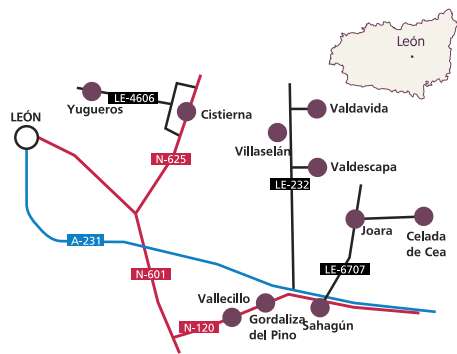

RETABLOS RENACENTISTAS AL ESTE DE LEÓN

VALLADOLID

Aguilar de Campos	Iglesia de Santa María Iglesia de San Andrés	
Castromonte	Iglesia Concepción de Ntra. Sra.	17 al 20 abril
Cigales	Iglesia de Santiago Apostol	
Corcos del Valle	Iglesia de Santa María la Mayor	17 al 20 abril
Cuenca de Campos	Iglesia de Santos Justo y Pastor	
Ceinos	Iglesia Santiago Apóstol	
Mayorga	Ermita Santo Toribio Iglesia el Salvador	
Medina de Rioseco	Iglesia de Santa María Iglesia de Santiago	
Mota del Marqués	Iglesia de Santa Maria de Tours	
Mucientes	Iglesia de San Pedro Apóstol	17 al 20 abril
Pedrosa del Rey	Iglesia de San Miguel	
San Sebastián de Mazote	Iglesia de San Cipriano	
Santervás	Iglesia de los Santos Gervasio y Protasio	

LEÓN

Vallecillo	Iglesia San Pedro Apóstol	Asociación cultural Balle de Scapa 11:00h a 13:00h y 17:00h a 19:00h
Gordaliza del Pino	Iglesia de Ntra Sra. de Arbás	Asociación cultural Balle de Scapa
Villaselán	Iglesia de San Facundo y San Primitivo	11:00h a 14:00h y 17:00h a 20:00h
Cistierna	Iglesia de Cristo Rey	
Yugueros	Iglesia de El Salvador	
Sahagún	Capilla Jesús Nazareno	Asociación cultural Balle de Scapa
Joara	Iglesia de San Andrés	
Celada de Cea	Iglesia de los Santos Niños Justo y Pastor	12:00h a 14:00h y 17:00h a 20:00h
Valdescapa	Iglesia de San Andrés