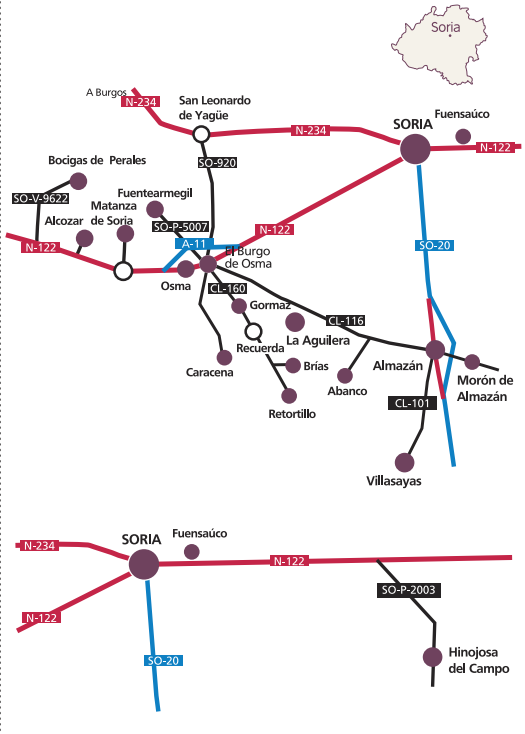

ROMÁNICO SUR

SEGOVIA

- La Cuesta Iglesia de San Cristobal
- Pelayos de Arroyo Iglesia de San Vicente Mártir
- La Higuera Iglesia de Santo Tomás
- Santa María de Riaza Iglesia de la Natividad
- Turégano Iglesia de Santiago
- Sotosalbos Iglesia de San Miguel Arcángel
- Sequera del Fresno Iglesia de la Asunción
- Muñoveros Iglesia de San Félix Mártir 17 al 20 abril
- Sepúlveda Iglesia del Salvador
Iglesia de la Virgen de la Peña
Iglesia de San Bartolomé
- Carrascal del Río Ermita de San Frutos
- Duratón Iglesia de la Asunción
- Bernuy de Porreros Iglesia de Santiago Apóstol
- Cabañas de Polendos Iglesia de San Lorenzo mártir
- Soto de Sepúlveda Iglesia Ntra. Sra. del Rosario