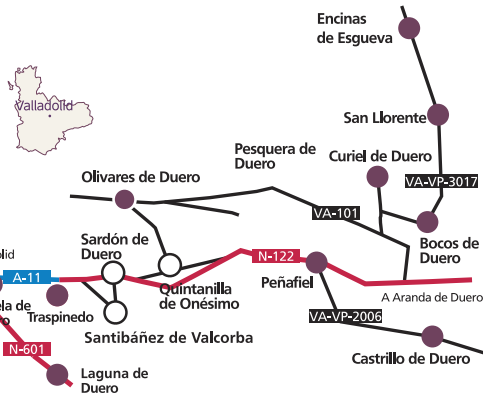

VALLADOLID

Bocos del Duero	Iglesia de Ntra. Sra. de las Nieves	17 al 20 abril
Castrillo de Duero	Iglesia Asunción de Ntra. Sra.	
Encinas de Esgueva	Iglesia de San Mamés	
Curiel de Duero	Iglesia de Santa María	
Olmos de Peñafiel	Iglesia de San Antolín	17 al 20 abril
Olivares de Duero	Iglesia de San Pelayo	
Peñafiel	Iglesia de San Miguel de Reoyo Iglesia de San Pablo