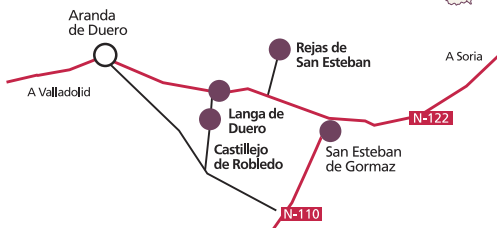

SORIA

Castillejo de Robledo	Iglesia de la Asunción
Rejas de San Esteban	Iglesia de San Martín Iglesia de San Ginés
Langa de Duero	Iglesia de San Miguel Arcángel
San Esteban de Gormaz	Iglesia de San Esteban Protomártir