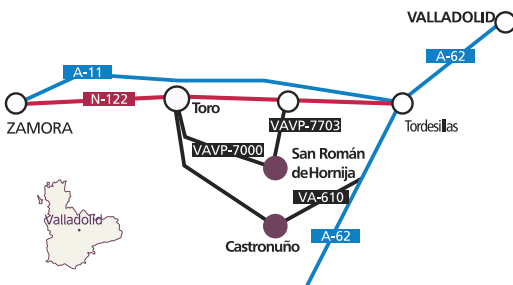

SORIA NORTE

SORIA

Garray	Ermита de los Mártires
Ágreda	Museo de la Virgen de la Peña Iglesia de San Miguel
Vinuesa	Iglesia Ntra. Sra del Pino

CIUDADES PATRIMONIO MUNDIAL

ÁVILA

Ávila	Iglesia de San Andrés Ermита del Humilladero Iglesia de San Martín Ermита de Ntra. Sra. de la Cabeza
-------	---

SEGOVIA

Segovia	Iglesia de San Millán Iglesia del Seminario Iglesia de San Martín Iglesia de San Miguel Iglesia de la Santísima Trinidad Iglesia de San Andrés Iglesia de San Clemente
---------	--

D.O. TORO