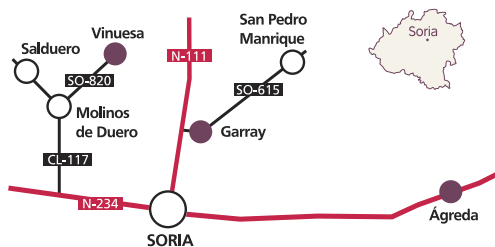

SORIA

Alcozar	Iglesia Parroquial	
Almazán	Iglesia de San Miguel Iglesia de Santa María del Campanario	
Bocigas de Perales	Iglesia de San Pedro Apóstol	
Caracena	Iglesia de San Pedro Apóstol	
Fuentearmegil	Iglesia de San Andrés	
Gormaz	Ermита de San Miguel de Gormaz	
La Aguilera	Iglesia de San Martín	
Osma	Iglesia de Santa Cristina	
El Burgo de Osma	Iglesia del Carmen	De 11:00 a 14:00h
Retortillo	Iglesia Parroquial de San Pedro	
Fuensaúco	Igl.^a de Ntra. Sra. de los Ángeles	17 al 20 abril
Soria	Iglesia de San Juan de Rabaneda Iglesia Ntra. Sra. del Espino Catedral de San Pedro	
Morón de Almazán	Igl.^a de la Asunción de Ntra. Sra.	17 al 20 abril
Abanco	Iglesia de San Pedro	
Brías	Iglesia de San Juan Bautista	
Villasayas	Iglesia de la Asunción de Ntra. Sra.	
Hinojosa del Campo	Iglesia de Ntra. Sra. de la Asunción	
Matanza de Soria	Iglesia de San Juan Bautista	

SORIA NORTE

SORIA

Garray	Ermита de los Mártires
Ágreda	Museo de la Virgen de la Peña Iglesia de San Miguel
Vinuesa	Iglesia Ntra. Sra del Pino

CIUDADES PATRIMONIO MUNDIAL

ÁVILA

Ávila	Iglesia de San Andrés Ermита del Humilladero Iglesia de San Martín Ermита de Ntra. Sra. de la Cabeza

SEGOVIA

Segovia	Iglesia de San Millán Iglesia del Seminario Iglesia de San Martín Iglesia de San Miguel Iglesia de la Santísima Trinidad Iglesia de San Andrés Iglesia de San Clemente