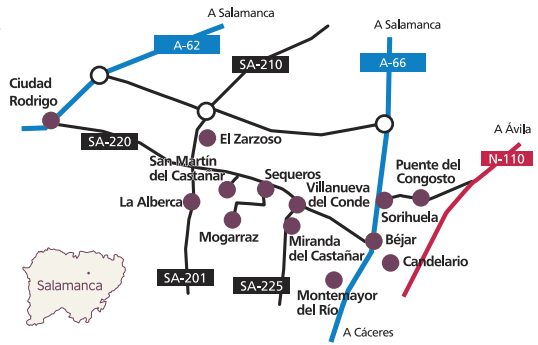

La Seca Iglesia de Sta. M^a de la Asunción

17 al 20
abril

Laguna de Duero Iglesia de Ntra. Sra. de la Asunción

Lomoviejo Iglesia Asunción de Ntra. Sra.

Matapozuelos Iglesia de Santa M^a Magdalena

Medina del Campo Iglesia de Santiago
Iglesia de San Miguel Arcángel
Colegiata de San Antolín

Mojados Colegiata de Santa M^a de la Asunción

17 al 20
abril

Muriel de Zapardiel Colegiata de Santa M^a del Castillo

Nava del Rey Iglesia de Santo Juanes

Olmedo Iglesia de Santa María
Iglesia de San Miguel

Pozaldez Iglesia de Santa María

17 al 20
abril

Rodilana	Iglesia de San Juan Bautista	17 al 20 abril
Rubí de Bracamonte	Iglesia de Santa M ^a del Castillo	
Rueda	Iglesia de la Asunción de Ntra. Sra.	
Salvador de Zapardiel	Iglesia de la Invección de la Santa Cruz	17 al 20 abril
Serrada	Parroquia de San Pedro Apóstol	
Ventosa de la Cuesta	Iglesia de Sta. M ^a de la Asunción	
Villanueva de Duero	Iglesia Visitación de Ntra. Sra.	