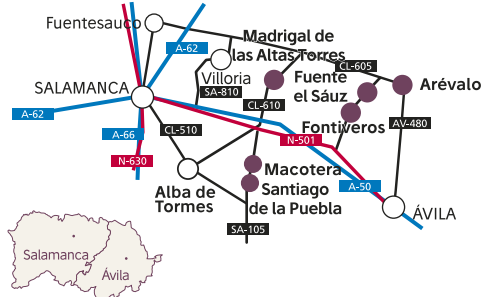

4 Valle del Duero

5 Románico Norte

6 Campos y Páramos

7 Retablos Renacentistas al Este de León

8 Arribes del Duero

9 Románico Sur

10 Soria Norte

11 Ciudades Patrimonio Mundial

12 D.O. Toro

13 Barroco

14 Sierra de Guadarrama y Ayllón

15 El Camino de Santiago Francés

16 El Camino de Madrid

17 El Camino Mozárabe Sanabrés

18 Románico Zamorano

**DESCUBRE EL LUGAR
QUE MEJOR COMBINA
PATRIMONIO CULTURAL
Y ARTE.**

MUDÉJAR AL SUR DEL DUERO

ÁVILA

Fontiveros Iglesia de San Cipriano
Iglesia de San Juan de la Cruz

Arévalo Iglesia de San Miguel
Iglesia de Santa María
Iglesia de El Salvador
Iglesia de San Juan Bautista
Iglesia de San Martín